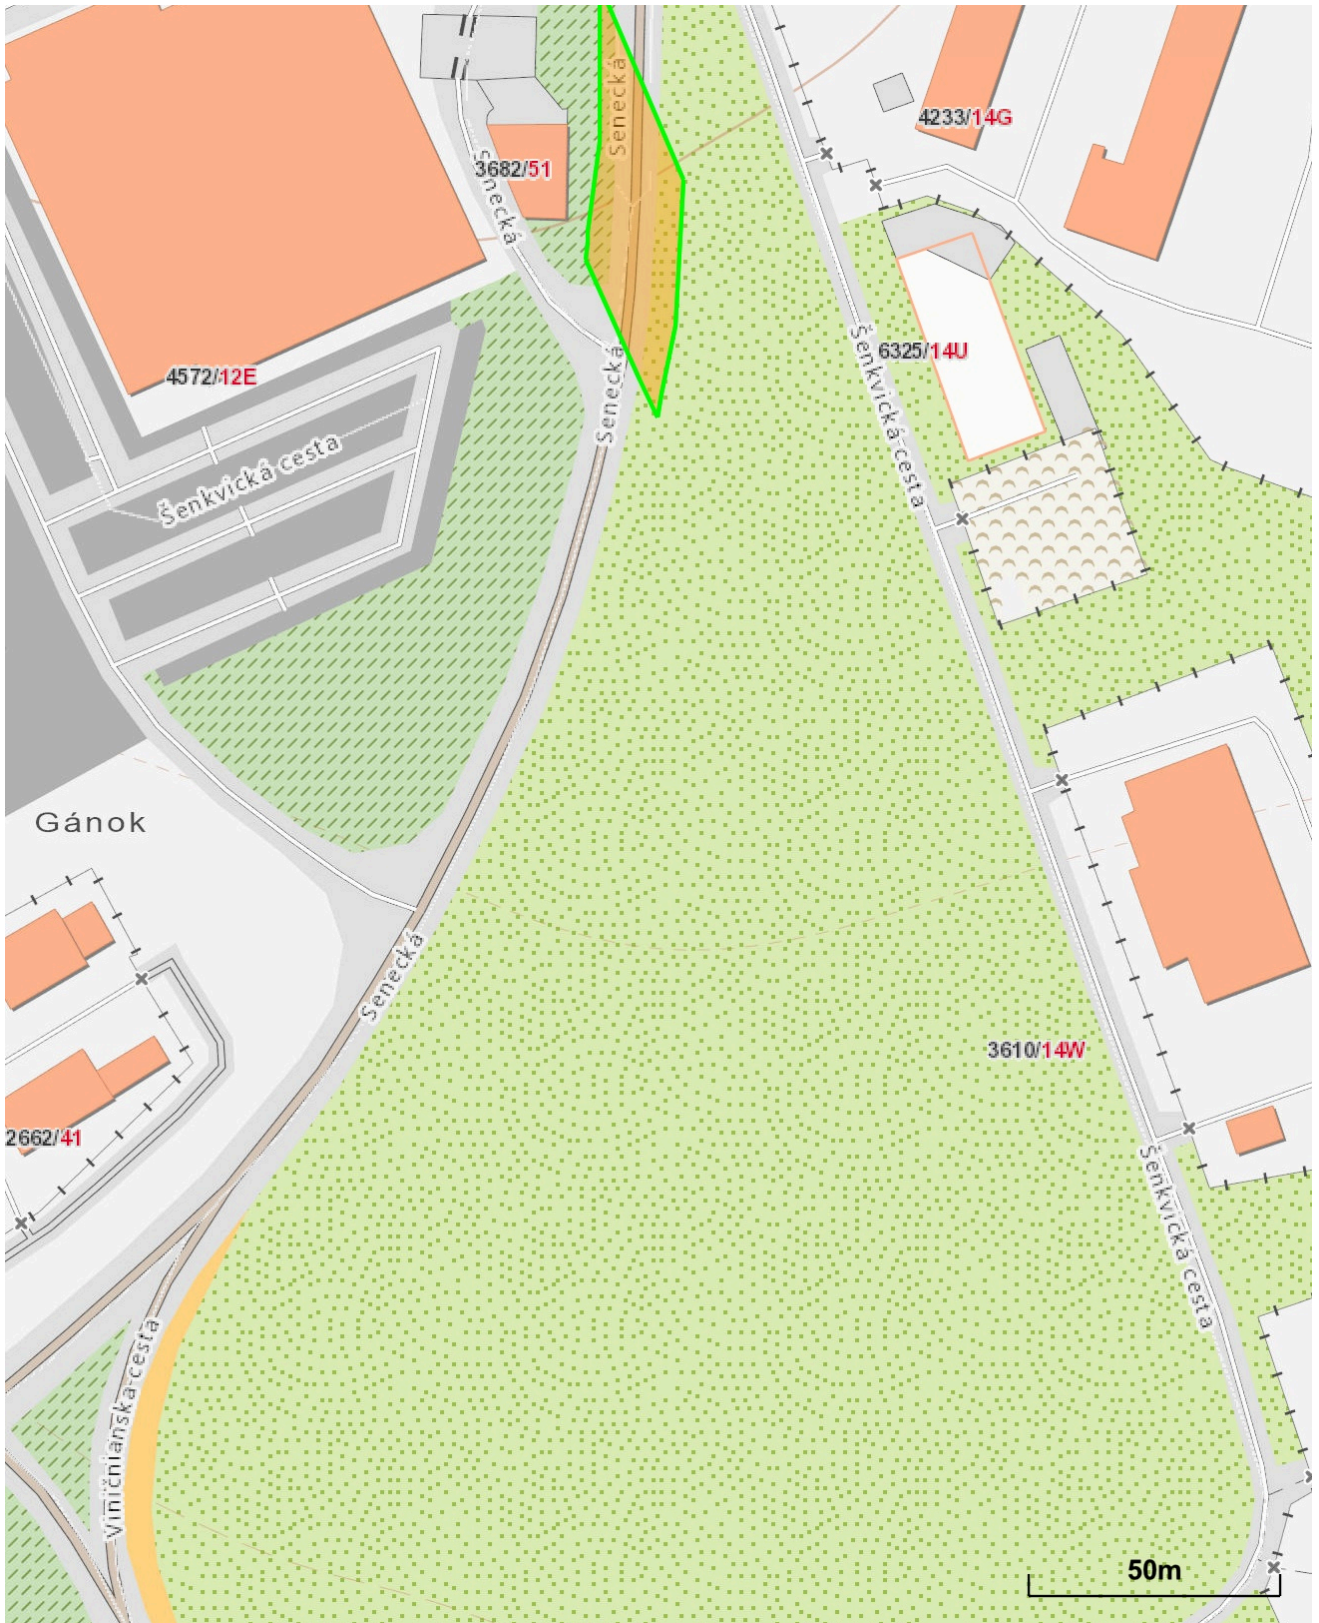

# Parcela registra E, 1486/88

Bratislavský > Pezinok > Pezinok > k.ú. Pezinok

Číslo listu vlastníctva

[10881](#)

Výmera parcely v m<sup>2</sup>

820

Katastrálne územie

Pezinok

Obec

Pezinok

Druh pozemku

Orná pôda

Umiestnenie pozemku

Pozemok je umiestnený v zastavanom území obce

Spoločná nehnuteľnosť

Pozemok nie je spoločnou nehnuteľnosťou