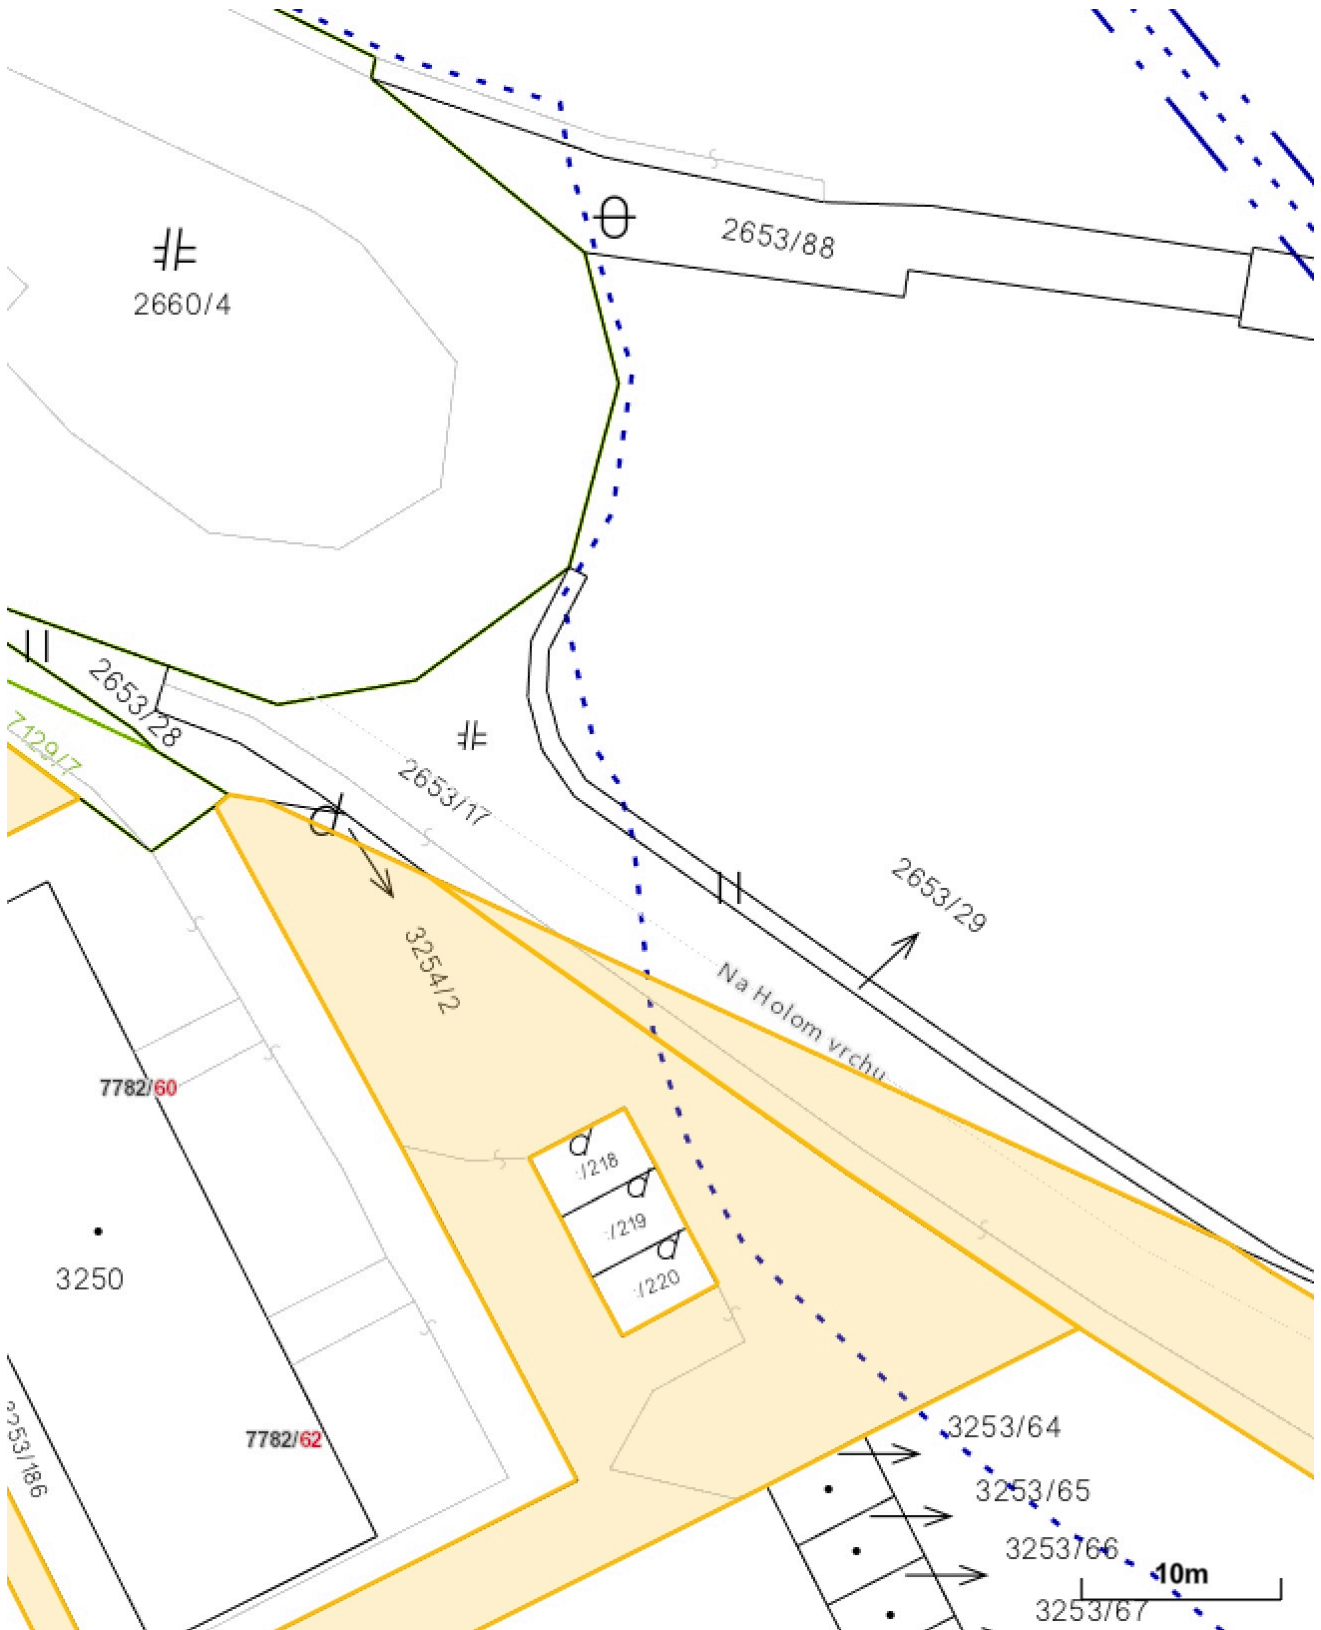

Kópia kat. mapy - pozemky BSK

Bratislavský > Bratislava IV > Bratislava-Záhorská Bystrica > k.ú. Záhorská Bystrica

Dĺžka

2 m

Parcela C (2)

3253/187, LV 4526

3253/120, LV 4526