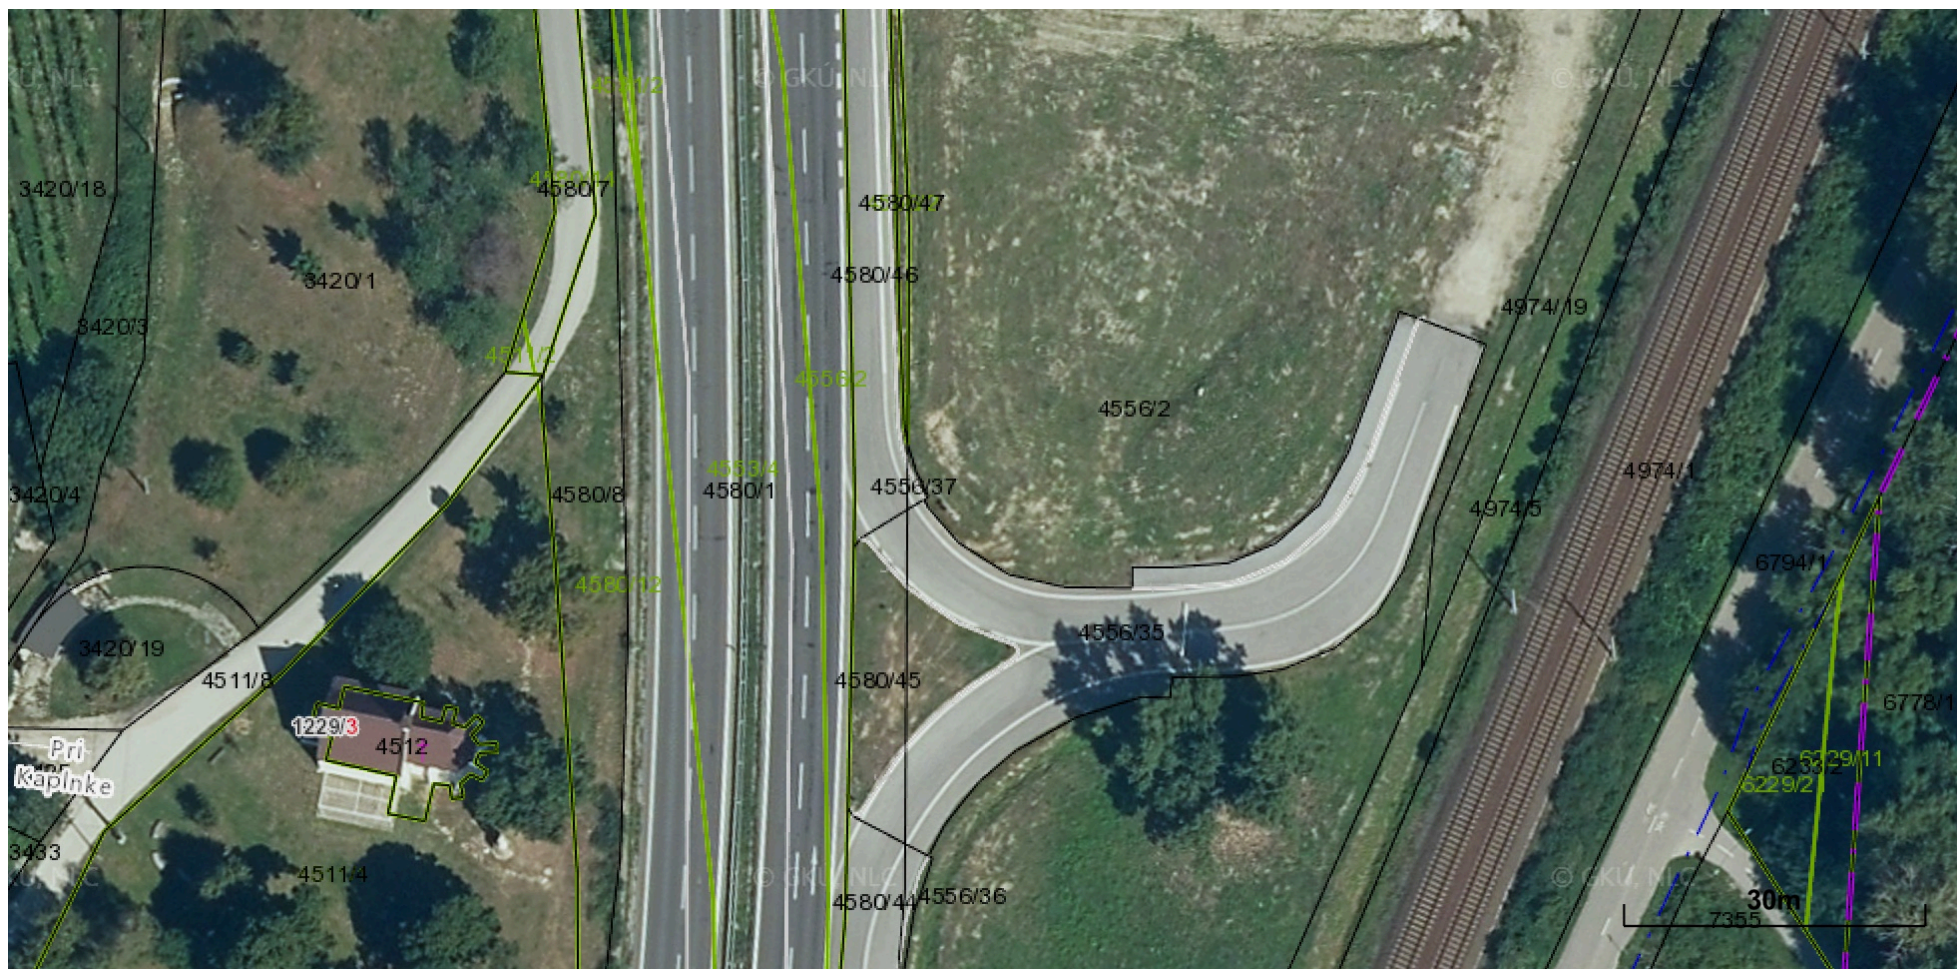

Názov

Bratislavský > Pezinok > Svätý Jur > k.ú. Svätý Jur

Vytlačené z aplikácie [Mapový klient ZBGIS](#). Nepoužiteľné na právne úkony.

(1/1)

Meranie a grafické znázornenie je len informatívne a je nepoužiteľné na vytýčenie hraníc pozemkov a osadenie stavieb na pozemky. Vytýčenie hraníc pozemkov a osadenie stavieb na pozemky môže vykonať len odborne spôsobilá osoba.