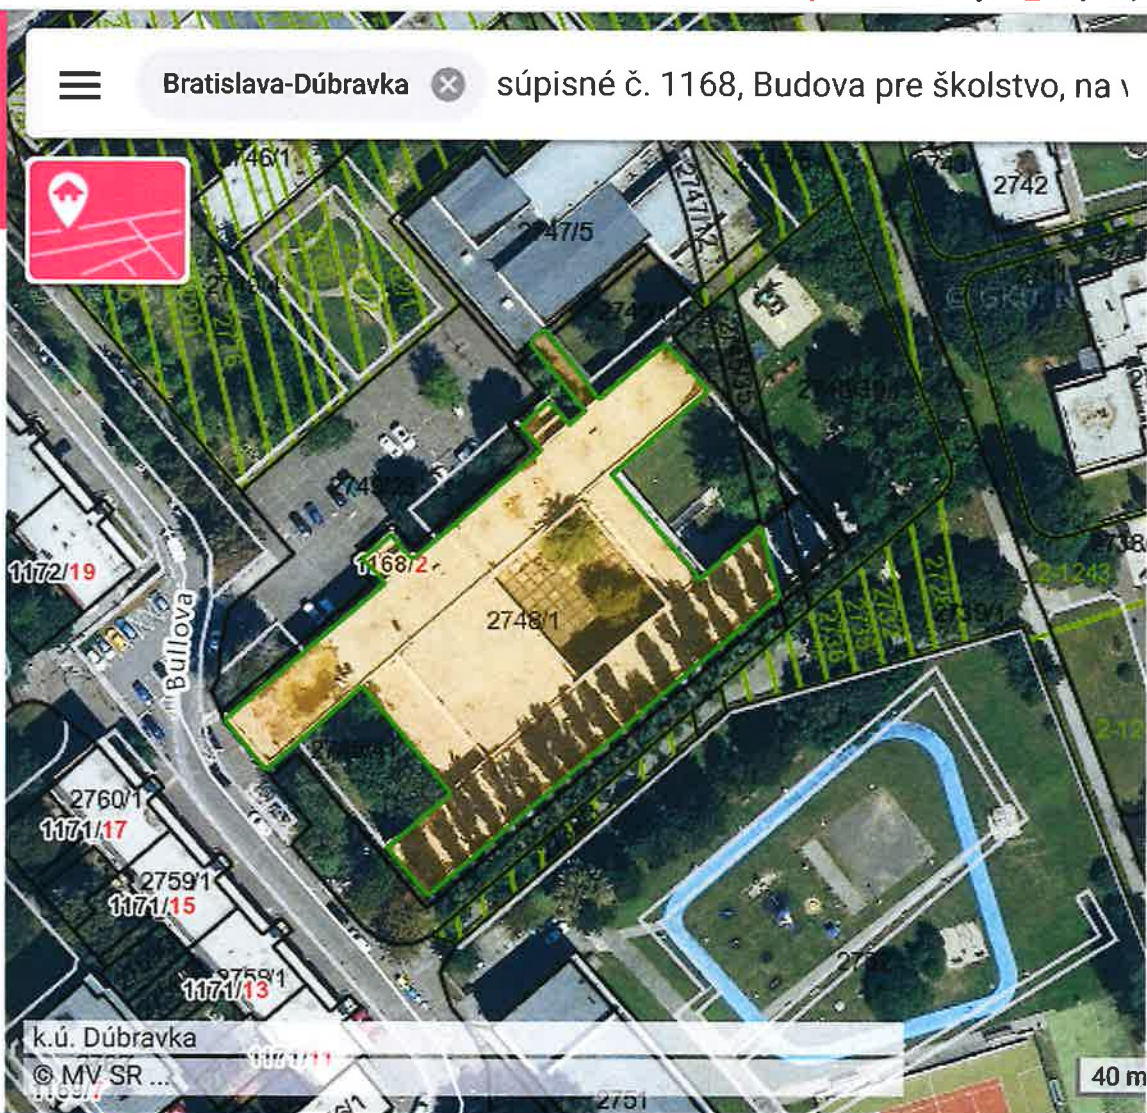

Parcela registra C 2748/1

1. Bratislavský samosprávny kraj, Sabinovská 16,
Bratislava, PSČ 820 05, SR
Podiel: 1/1

Popis

k.ú. Dúbravka
© MV SR ...

Telocvičňa_ZŠ Beňovského

Bratislavský > Bratislava IV > Bratislava-Dúbravka > k.ú. Dúbravka

Vytlačené z aplikácie [Mapový klient ZBGIS](#). Nepoužiteľné na právne úkony.

(1/1)

Meranie a grafické znázornenie je len informatívne a je nepoužiteľné na vytýčenie hraníc pozemkov a osadenie stavieb na pozemky.