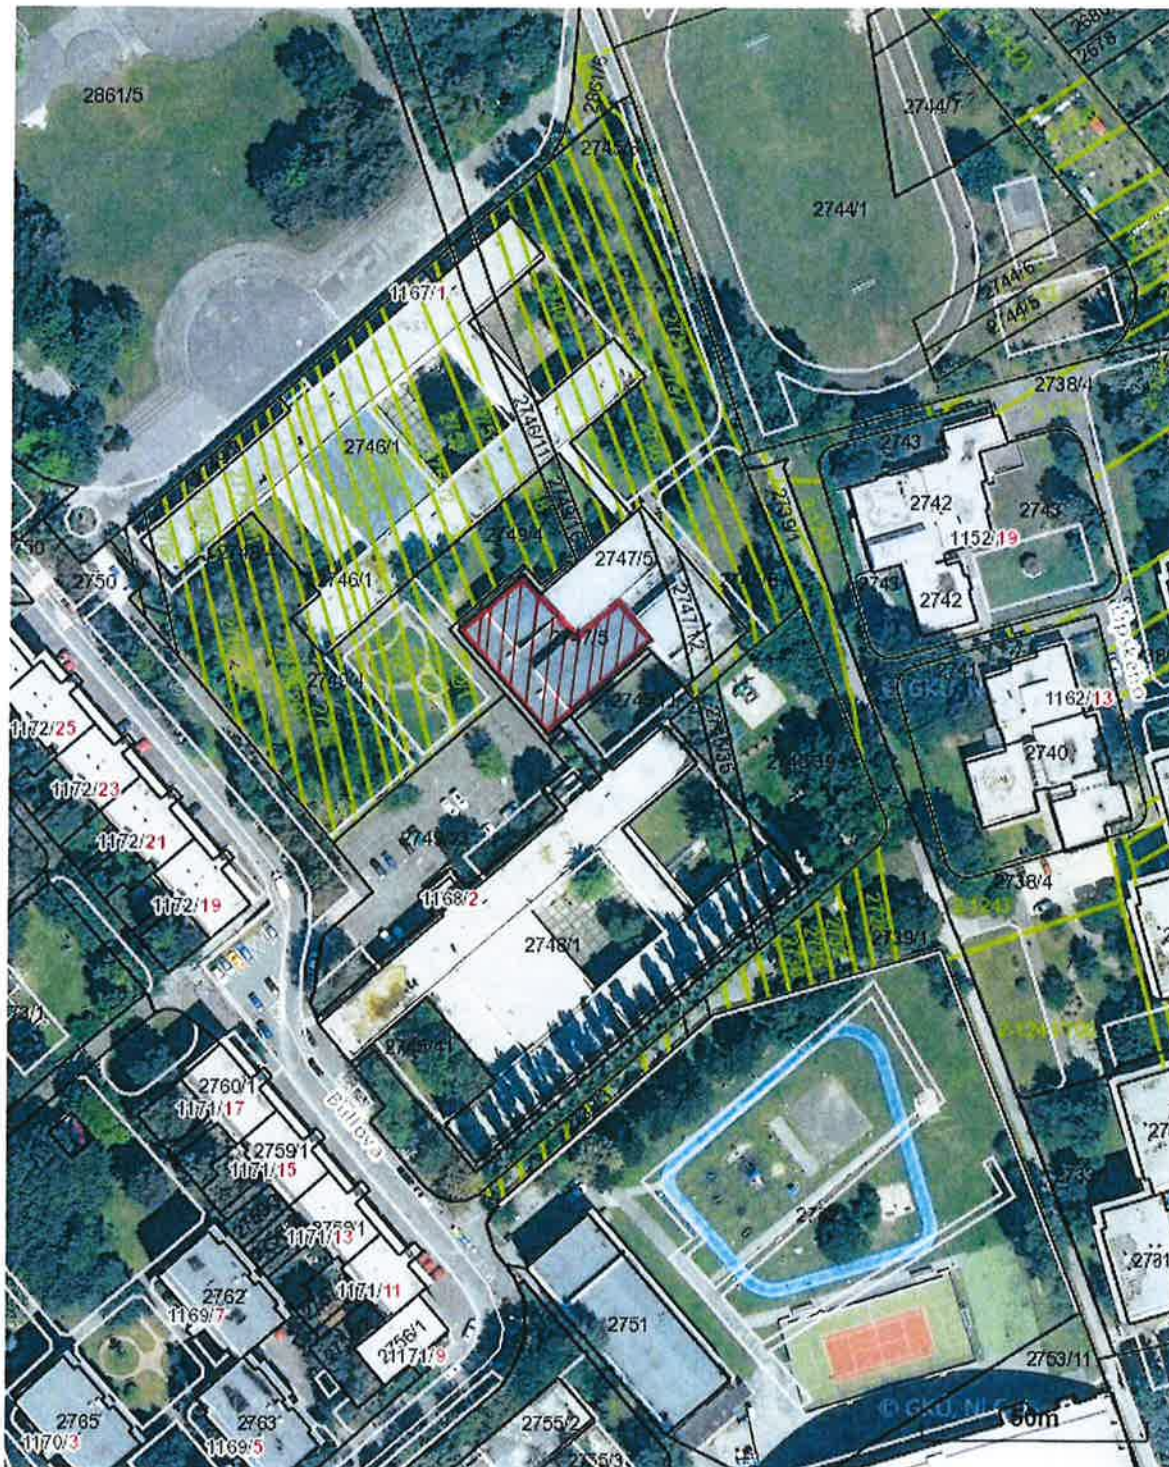

Parcela registra C 2748/1

1. Bratislavský samosprávny kraj, Sabinovská 16,
Bratislava, PSČ 820 05, SR
Podiel: 1/1

Popis

k.ú. Dúbravka
© MV SR ...

Telocvičňa_ZŠ Beňovského

Bratislavský > Bratislava IV > Bratislava-Dúbravka > k.ú. Dúbravka

Vytlačené z aplikácie [Mapový klient ZBGIS](#). Nepoužiteľné na právne úkony.

(1/1)

Meranie a grafické znázornenie je len informatívne a je nepoužiteľné na vytýčenie hraníc pozemkov a osadenie stavieb na pozemky.